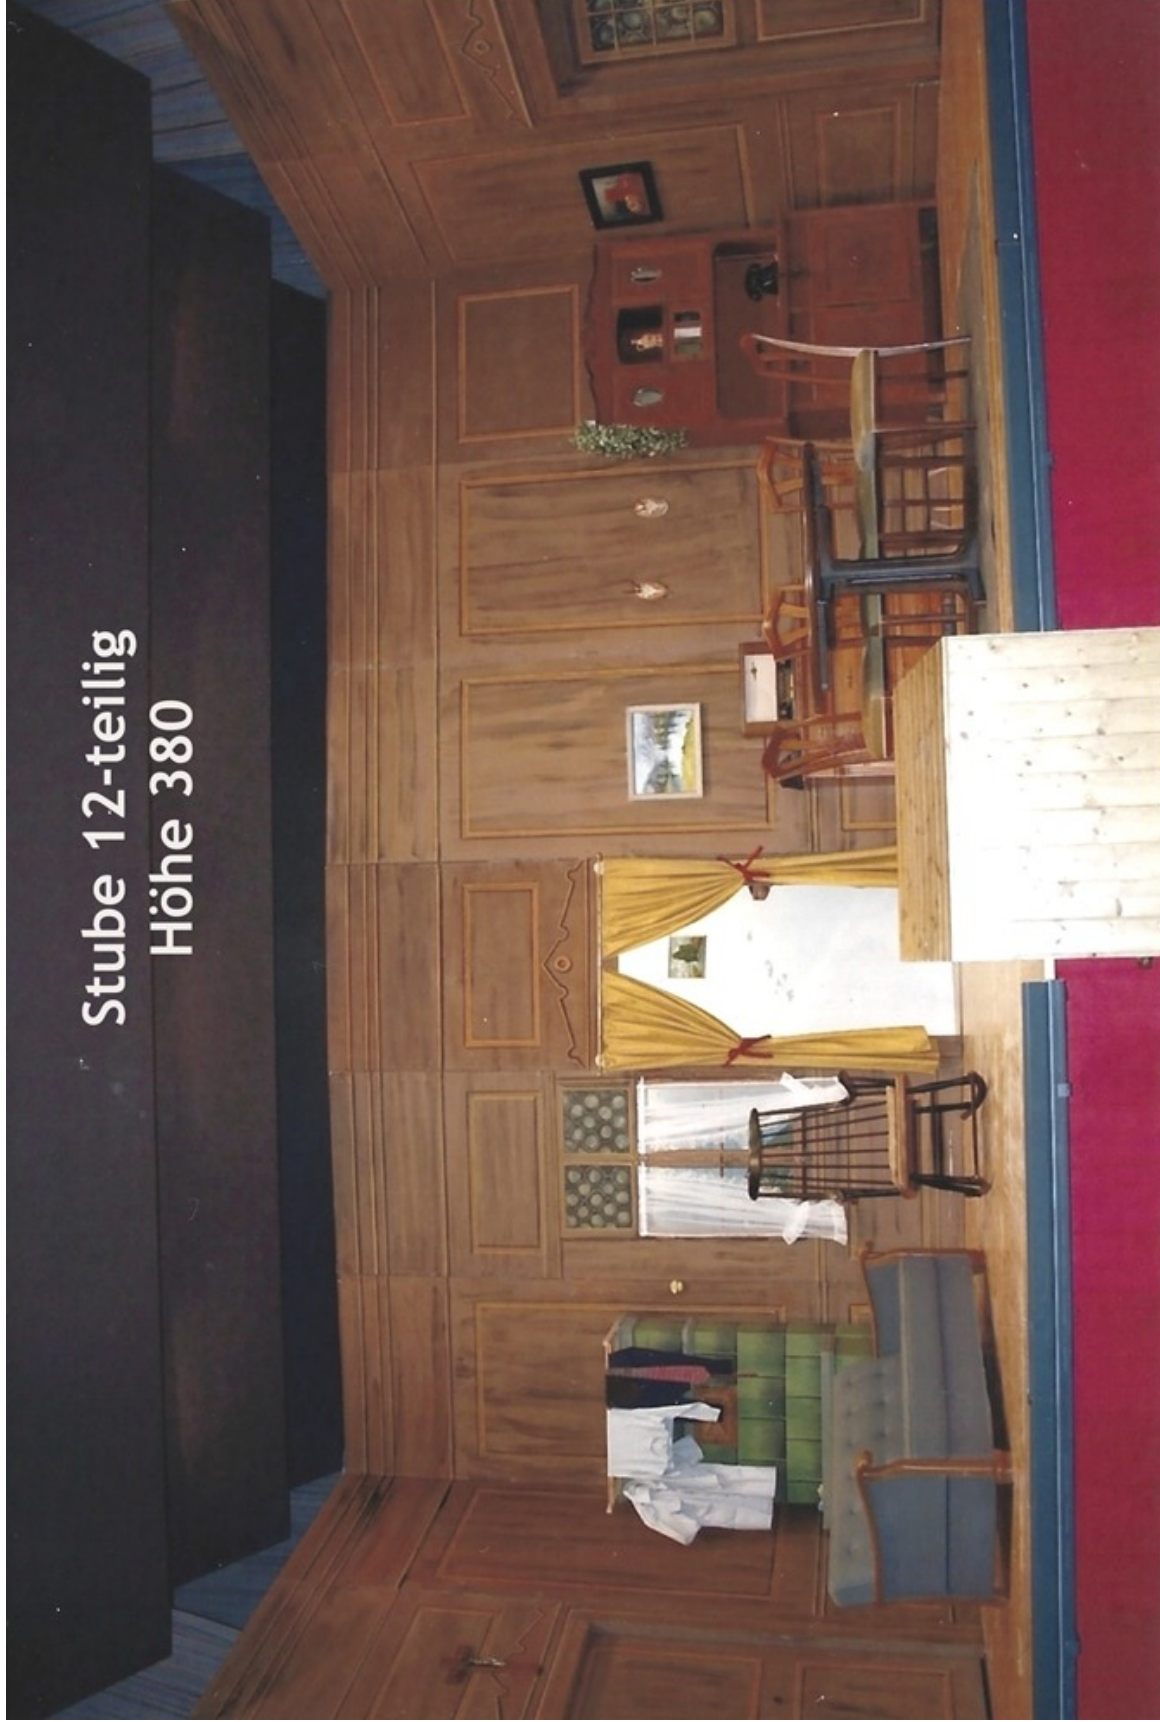

Stube 12-teilig
Höhe 380